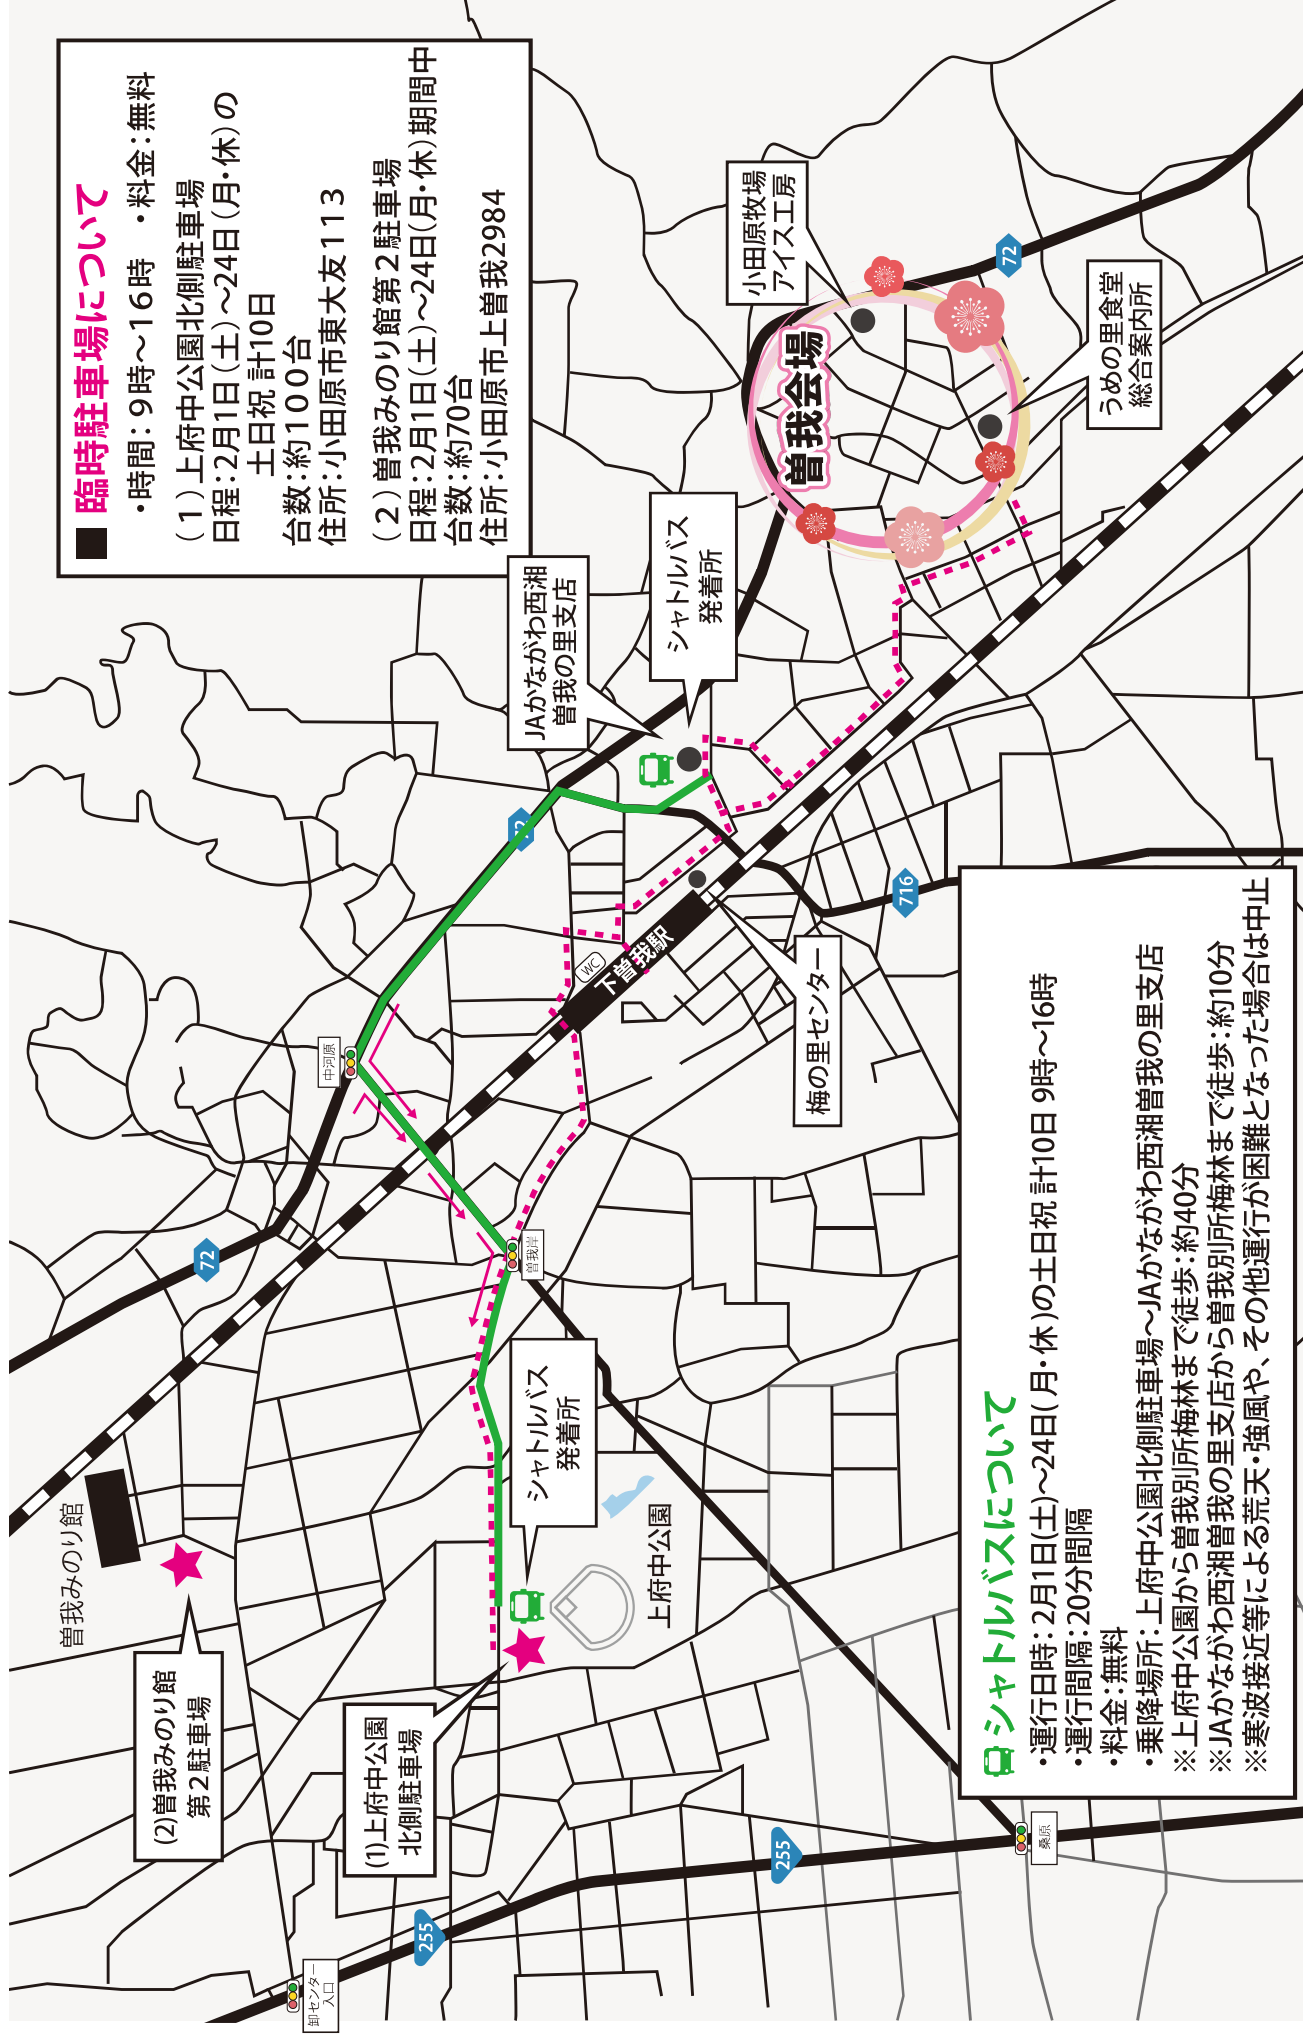

小田原梅まつり曾我梅林

臨時駐車場・シャトルバスのご案内

■ 臨時駐車場について
 ・時間：9時～16時 ・料金：無料
 (1) 上府中公園北側駐車場
 日程：2月1日(土)～24日(月・休)の
 土日祝計10日
 台数：約100台
 住所：小田原市東大友113
 (2) 曾我みのり館第2駐車場
 日程：2月1日(土)～24日(月・休)期間中
 台数：約70台
 住所：小田原市上曾我2984

日シャトルバスについて
 ・運行日時：2月1日(土)～24日(月・休)の土日祝計10日 9時～16時
 ・運行間隔：20分間隔
 ・料金：無料
 ・乗降場所：上府中公園北側駐車場～JAかながわ西湘曾我の里支店
 ※上府中公園から曾我別所梅林まで徒歩：約40分
 ※JAかながわ西湘曾我の里支店から曾我別所梅林まで徒歩：約10分
 ※寒波接近等による荒天・強風や、その他運行が困難となった場合は中止

シャトルバス発着所
 臨時駐車場
 シャトルバスルート
 徒歩ルート